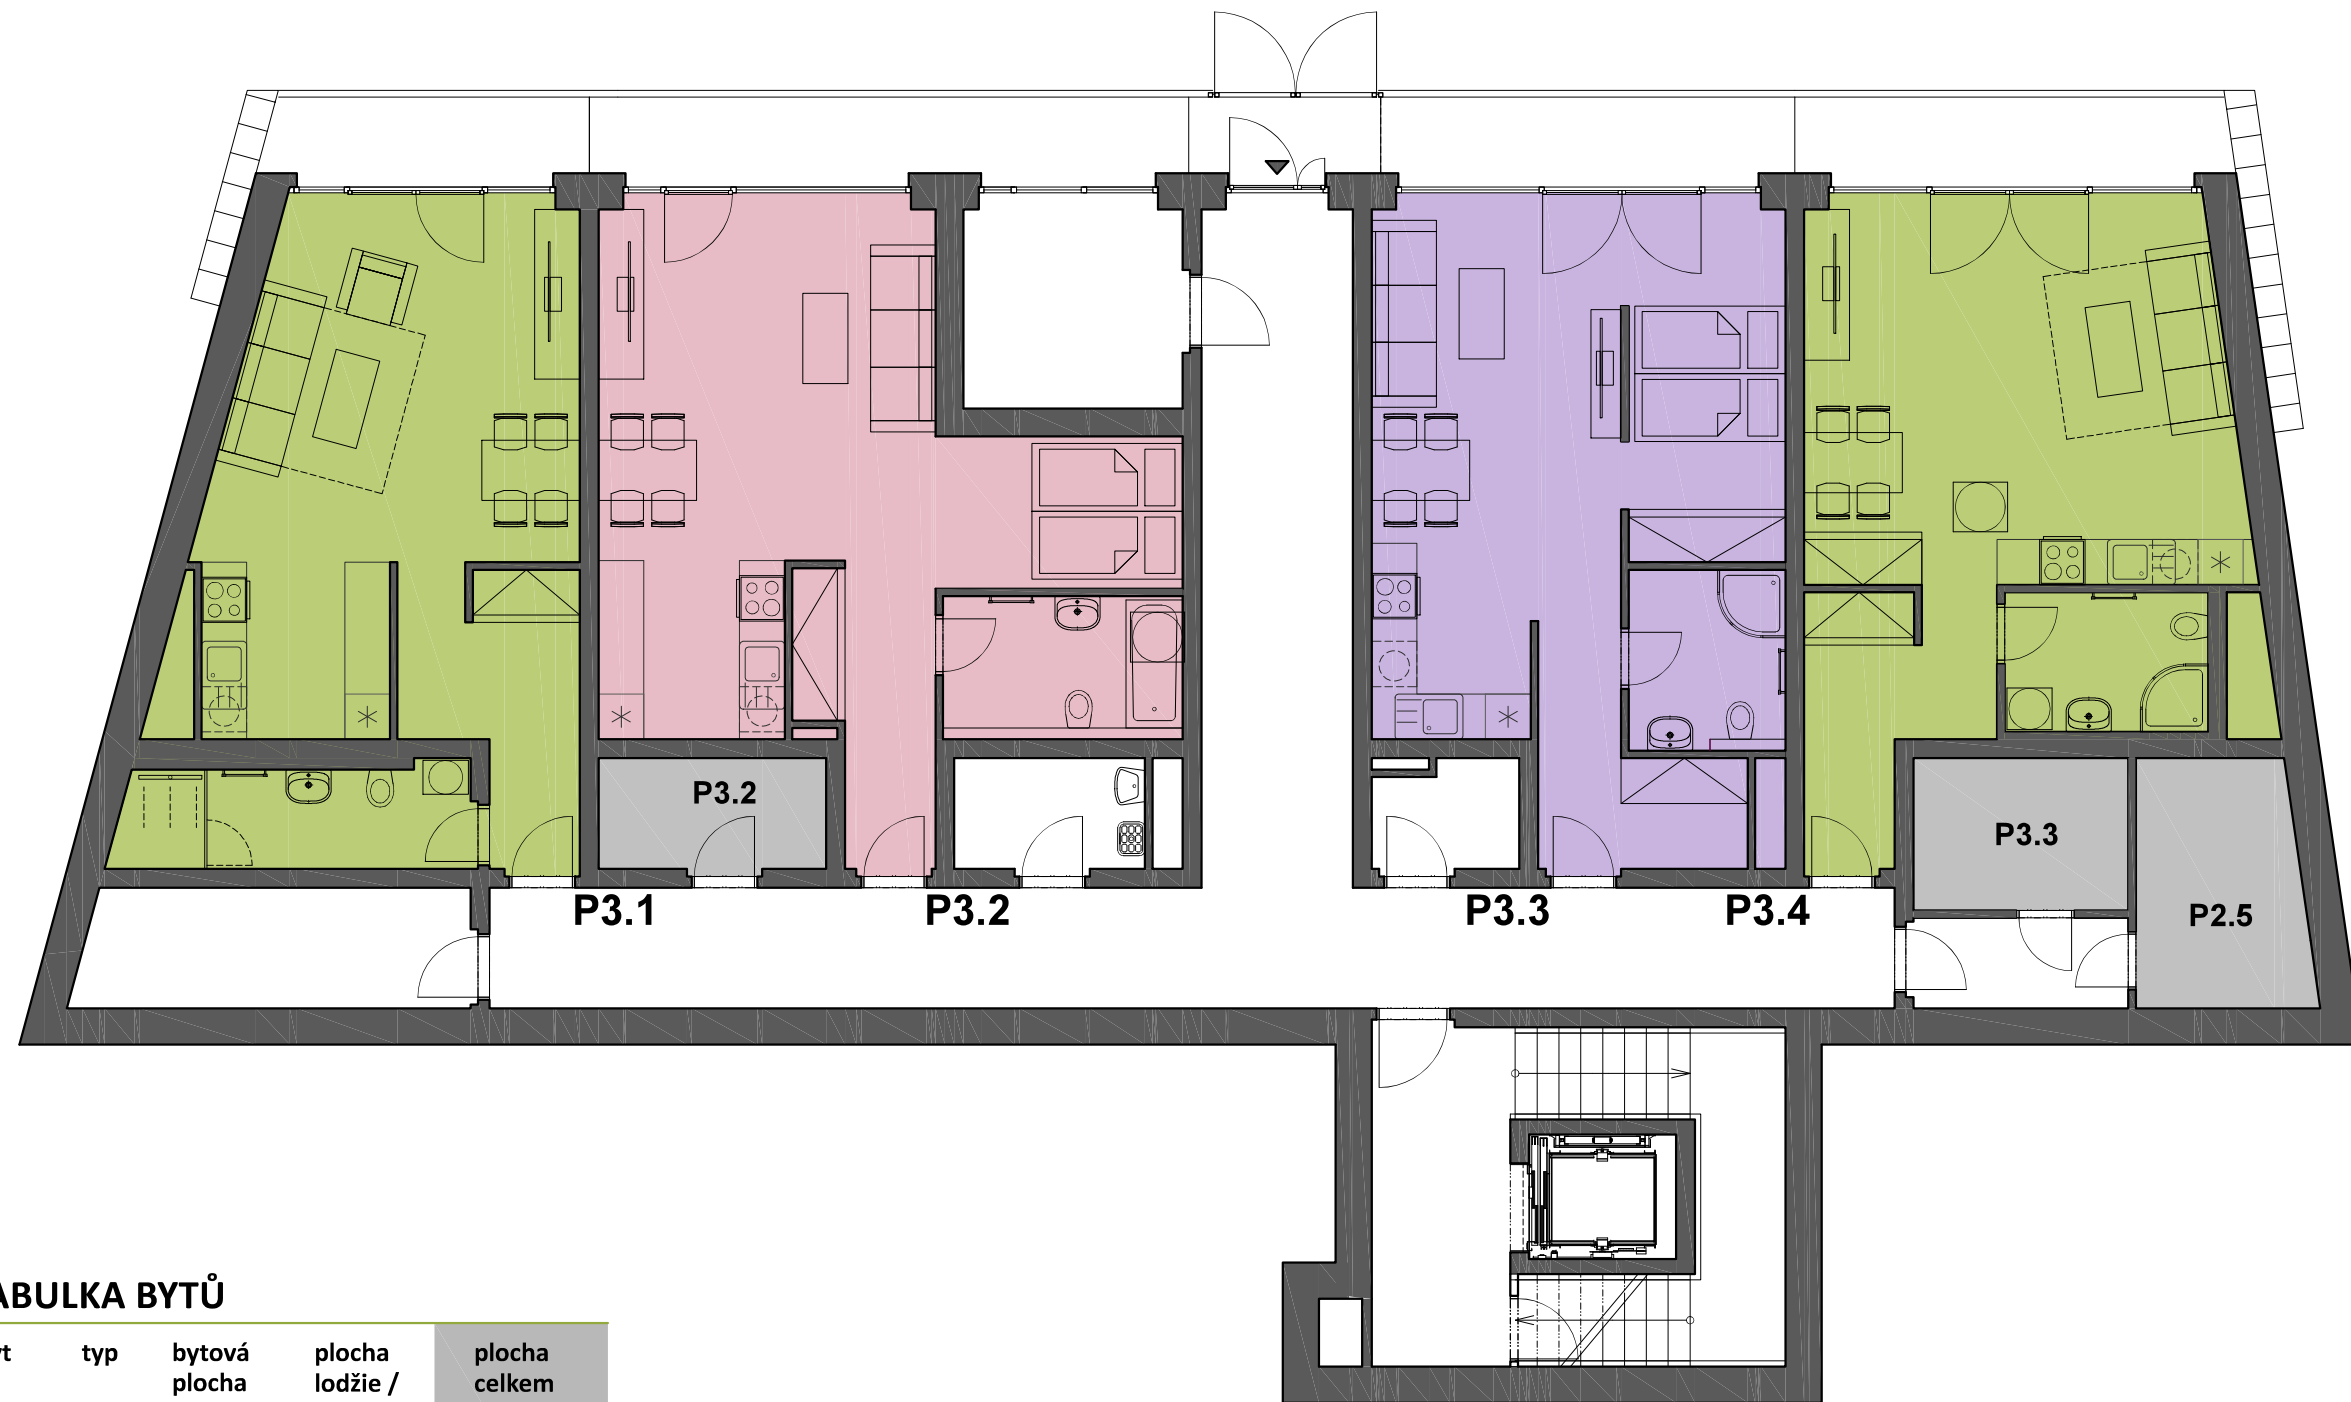

byty U JEŽÍŠKA

podlaží

3.P.P.

TABULKA BYTŮ

byt	typ	bytová plocha	plocha lodžie / terasa	plocha celkem
P3.1	1+kk	50,20 m ²	4,94 m ²	55,14 m ²
P3.2	1+kk	52,15 m ²	9,13 m ²	61,28 m ²
P3.3	1+kk	51,23 m ²	6,41 m ²	57,64 m ²
P3.4	1+kk	48,49 m ²	6,71 m ²	55,20 m ²